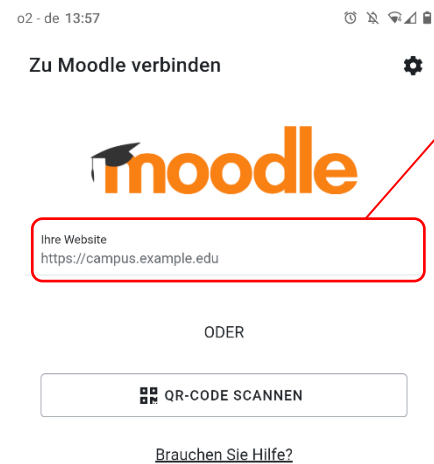

Anmeldung in der Moodle App

Die Moodle App findet man im Play Store von Android und auch von Apple.

Nach der Installation und dem Starten des Programms und der Auswahl „Ich bin ein Lernender“ sieht man folgendes Bild.

Hier bitte

lms.bildung-rp.de/rsplusmaikammer

eintragen.

Alternativ kann man den Barcode scannen!

Nun noch einmal bestätigen, dass man zu dieser Webseite verbinden möchte:

Am Ende muss man seine Nutzerdaten eingeben!