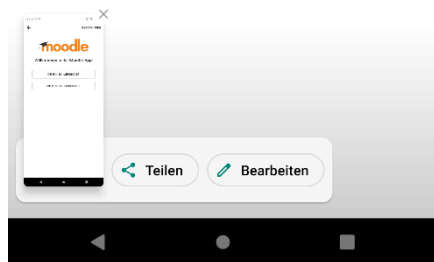

Anmeldung in der Moodle App

Die Moodle App findet man im Play Store von Android und auch von Apple.

Nach der Installation und dem Starten des Programms und der Auswahl „Ich bin ein Lernender“ sieht man folgendes Bild.

Hier bitte

lms.bildung-rp.de/rsplusmaikammer

eintragen.

Alternativ kann man den Barcode scannen!

Nun noch einmal bestätigen, dass man zu dieser Webseite verbinden möchte:

Am Ende muss man seine Nutzerdaten eingeben!