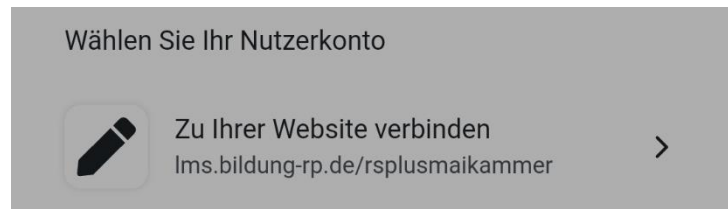

Anmeldung in der Moodle App

Die Moodle App findet man im Play Store von Android und auch von Apple.

Nach der Installation und dem Starten des Programms und der Auswahl „Ich bin ein Lernender“ sieht man folgendes Bild.

Hier bitte

lms.bildung-rp.de/rsplusmaikammer

eintragen.

Alternativ kann man den Barcode scannen!

Nun noch einmal bestätigen, dass man zu dieser Webseite verbinden möchte:

Am Ende muss man seine Nutzerdaten eingeben!